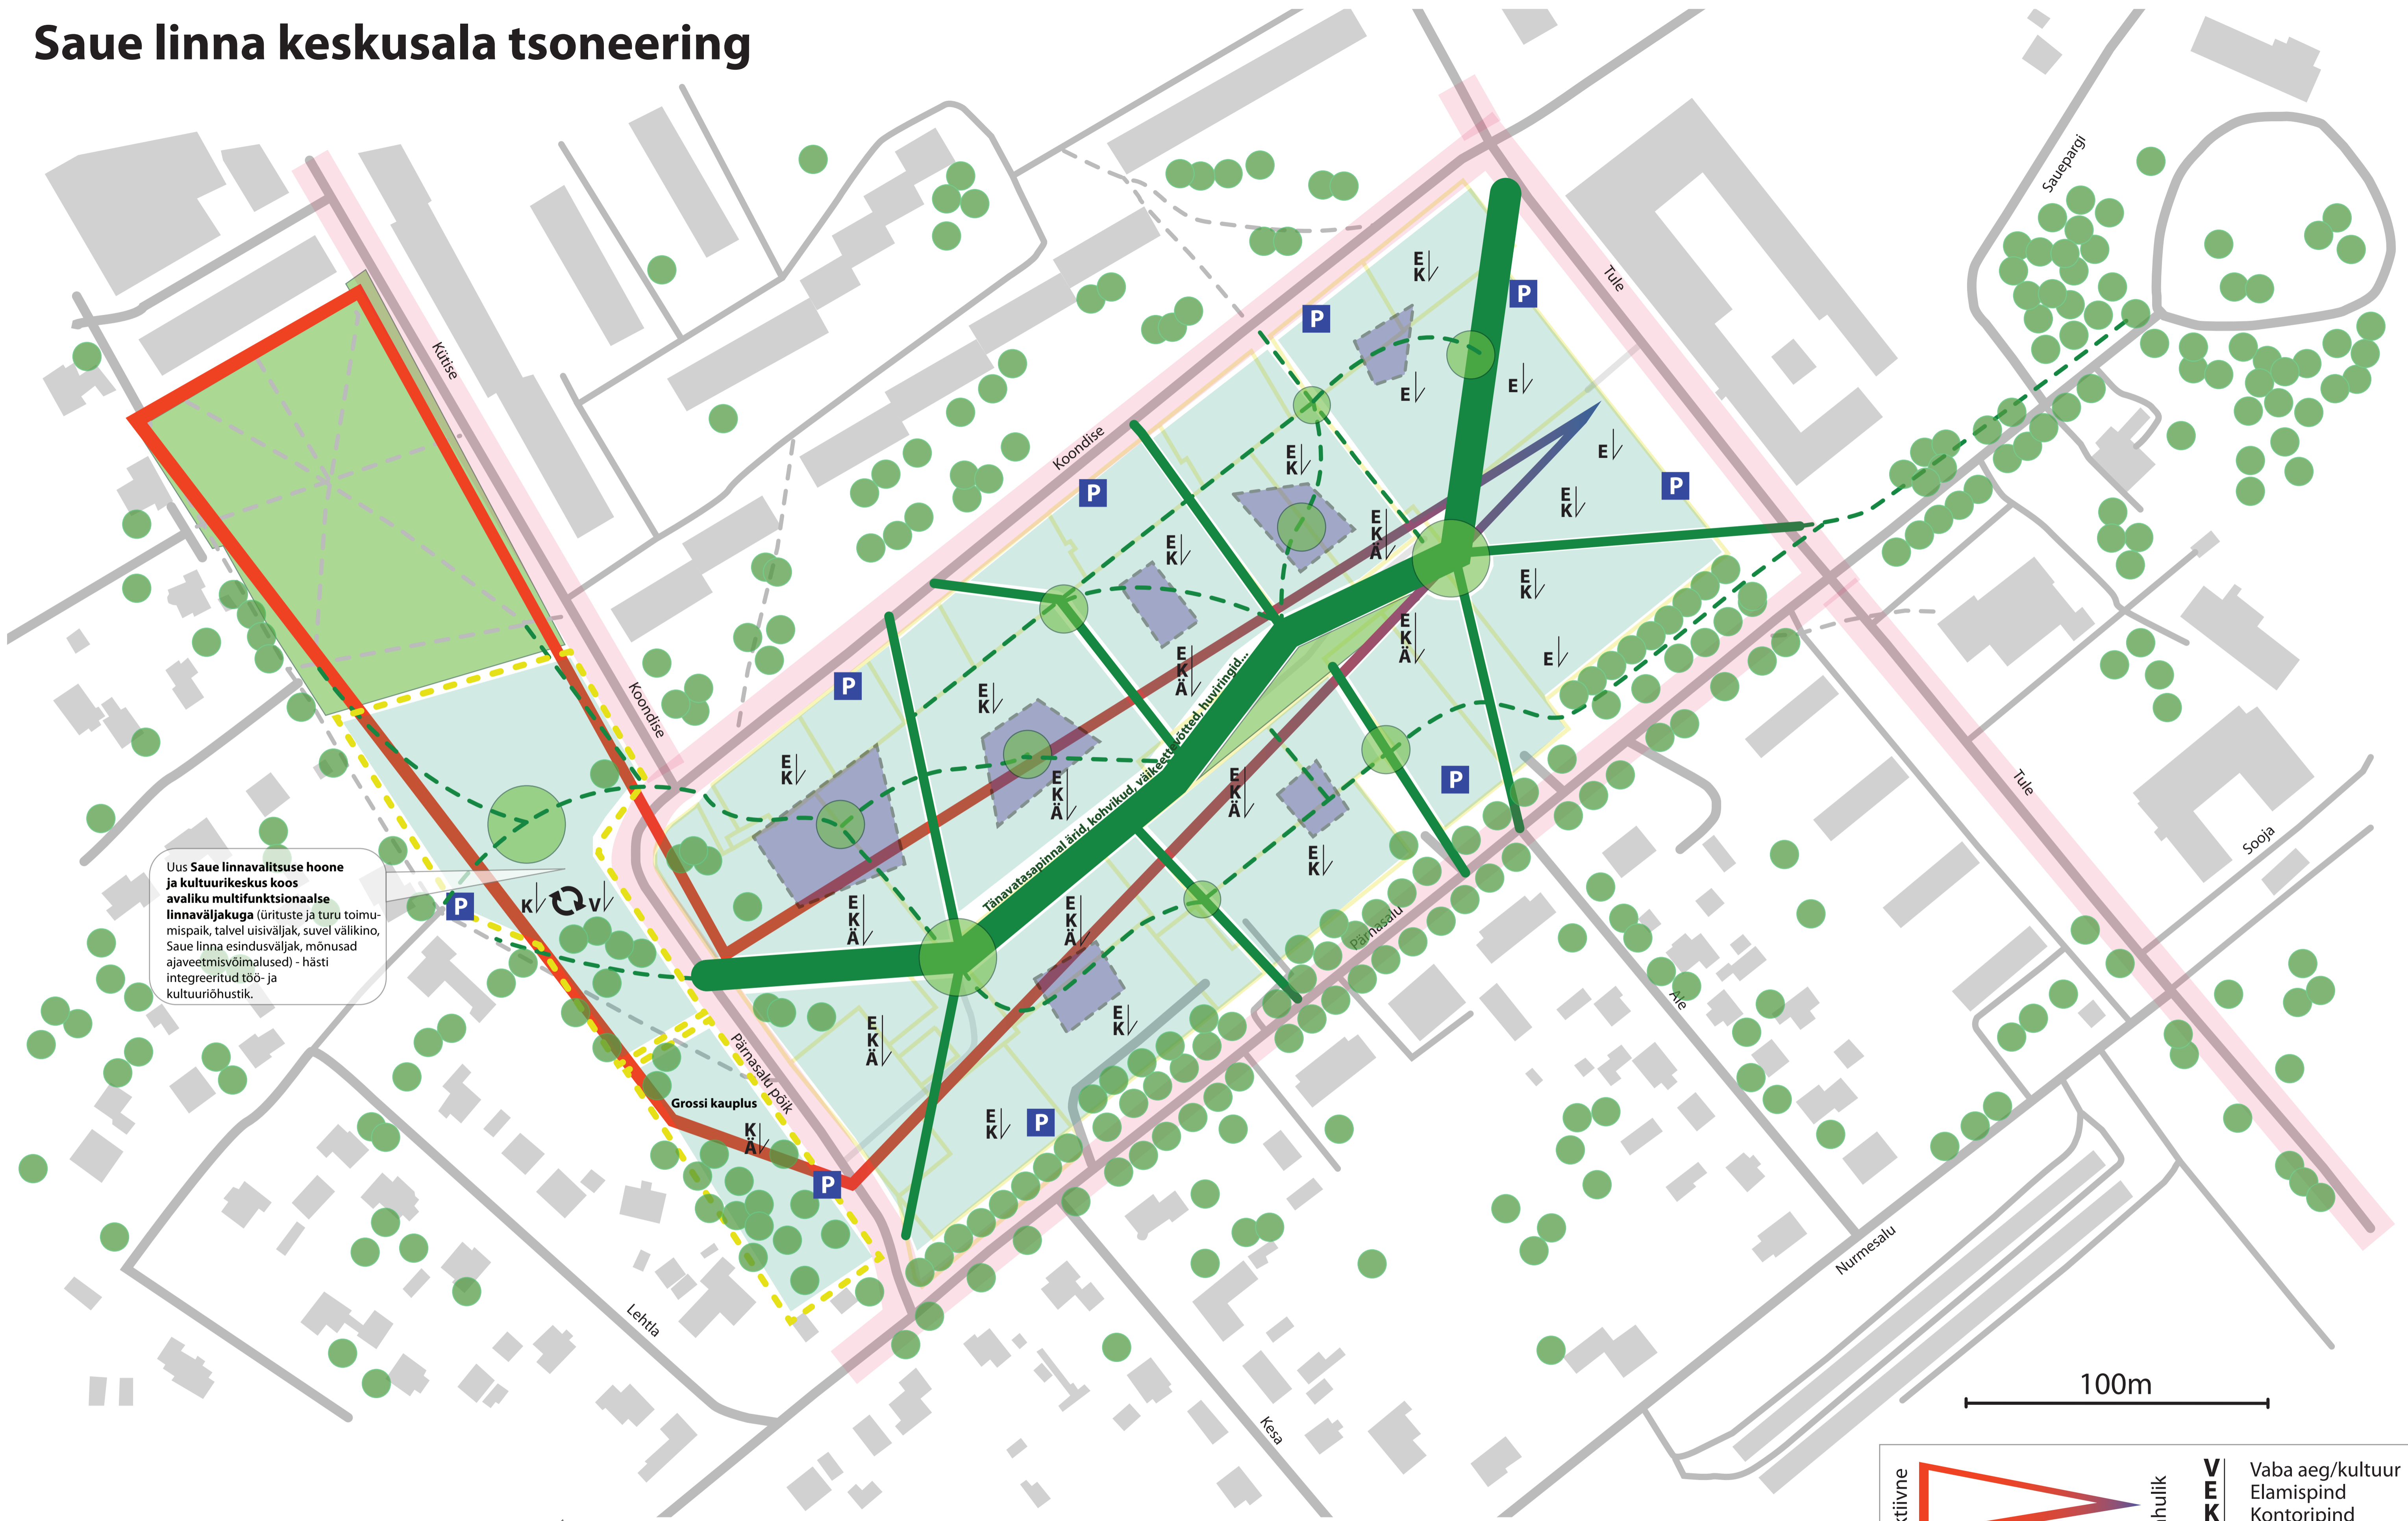

Saue linna keskusala tsoneering

Uus Saue linnavalitsuse hoone ja kultuurikeskus koos avaliku multifunktsionaalse linnaväljakuga (ürituste ja turu toimumispaik, talvel uisiväljak, suvel välikino, Saue linna esindusväljak, mõnusad ajaveetmisvõimalused) - hästi integreeritud töö- ja kultuuriühustik.

- Olemasolev krundipiir keskusalal
- Olemasolev hoonestus
- Olemasolev haljastus
- Autode juurdepääs keskusalale
- Jalakäigutee
- Jalakäigurada/pöiktänav/salakäik/shortcut
- Haljasala - istumisvõimalus/mänguväljak/park/sisehoov
- Keskuse hoonestusvõimalusega ala. Soovituslikult 3-7 korrust.
- Piirkonna aktiivsus
- rahulik
- Sisehoov, poolprivaatne väliruum
- P Maapealsete parkimiskohtade võimalikud asukohad
- V Vaba aeg/kultuur
- E Elamispind
- K Kontoripind
- Ä Äripind
- / Funktsioonide asetus hoones

100m